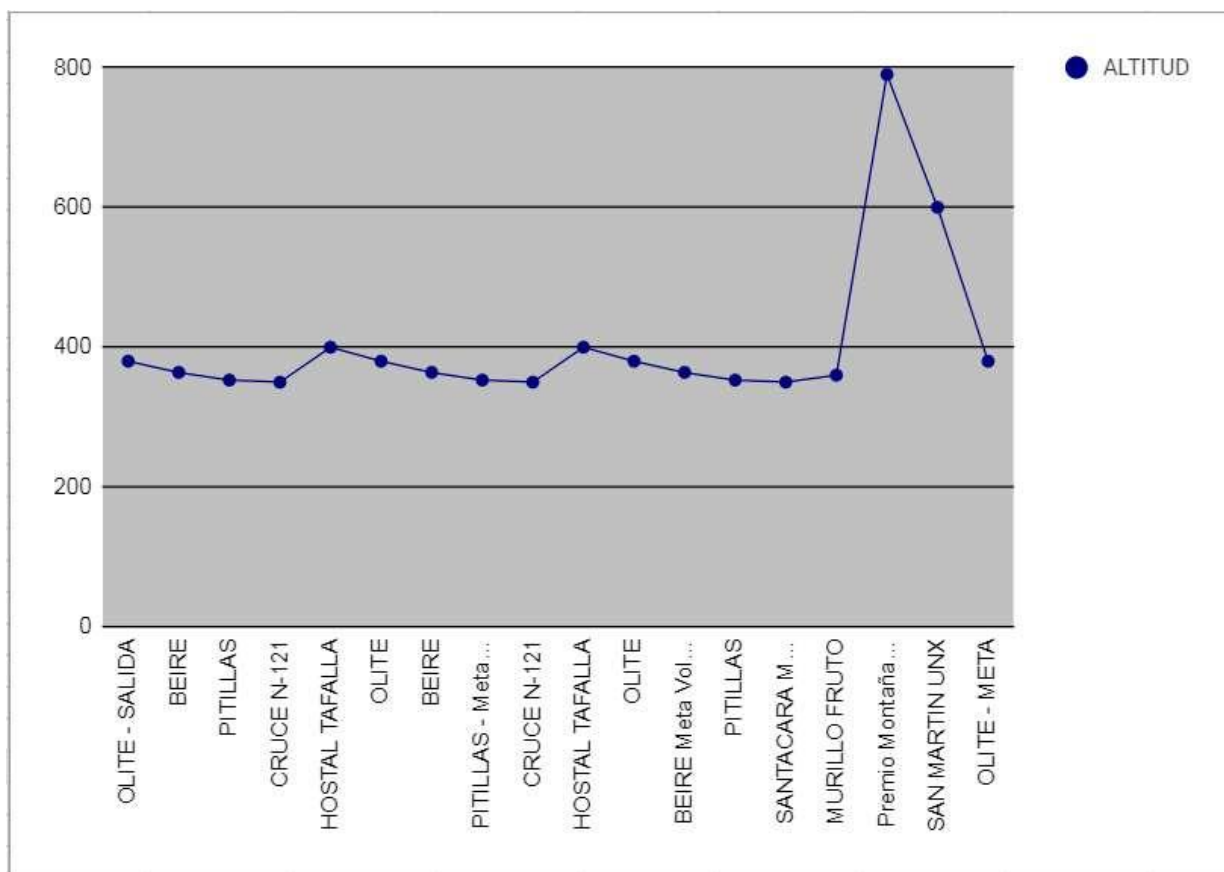

## PERFIL Y RUTOMETRO - OLITE 26 ABRIL 2025 - 15:30

POBLACION	ALTITUD	Kms PARCIALES	Kms TOTALES	HORARIO
<b>OLITE - SALIDA</b>	<b>380</b>	0	0	15:30
BEIRE	364	3,5	3,5	15:35
PITILLAS - Meta volante	353	3,5	7	15:41
CRUCE N-121	350	2	9	15:44
HOSTAL TAFALLA	400	8,5	17,5	15:56
<b>OLITE</b>	<b>380</b>	2,8	20,3	16:01
BEIRE - Meta Volante	364	3,5	23,8	16:06
PITILLAS	353	3,5	27,3	16:11
CRUCE N-121	350	2	29,3	16:14
HOSTAL TAFALLA	400	8,5	37,8	16:27
<b>OLITE</b>	<b>380</b>	2,8	40,6	16:31
BEIRE	364	3,5	44,1	16:37
PITILLAS	353	3,5	47,6	16:42
SANTACARA MET - Vol	350	8	55,6	16:54
MURILLO FRUTO	360	8,5	64,1	17:07
Premio Montaña Ujue	<b>790</b>	13,5	77,6	17:27
SAN MARTIN UNX	600	14	91,6	17:48
<b>OLITE - META</b>	<b>380</b>	10	101,6	18:04

# XLIV ciclismo en Olite - XX Memorial Pedro Canarias

MASTER 30,40,50,60,75+ Y F minas

26/4/2025 - 15:30 Olite / Erriberri (Navarra / Nafarroa)

## - Primer paso

Olite - **SALIDA NEUTRALIZADA (Masters 30 , 40)** - Plaza Carlos III el Noble , **Rua Alcalde Maillata - Plaza San Anton- Paseo Doña Leonor- Ronda del Castillo - Curva del Orly - Rua Romana** Fin vuelta neutralizada - **Rua Alcalde Maillata (Salida) - calle Santacara - Avenida de Beire**

## -segundo paso

Olite Rua Romana , Rua Alcalde Maillata - calle Santacara

Na\_5301 **Beire(Meta Volante)**, Na\_5331 Pitillas, Na-5330 cruce

N\_121 direcci n Tafalla - cruce - Na\_8602 - Olite (km 40,6)