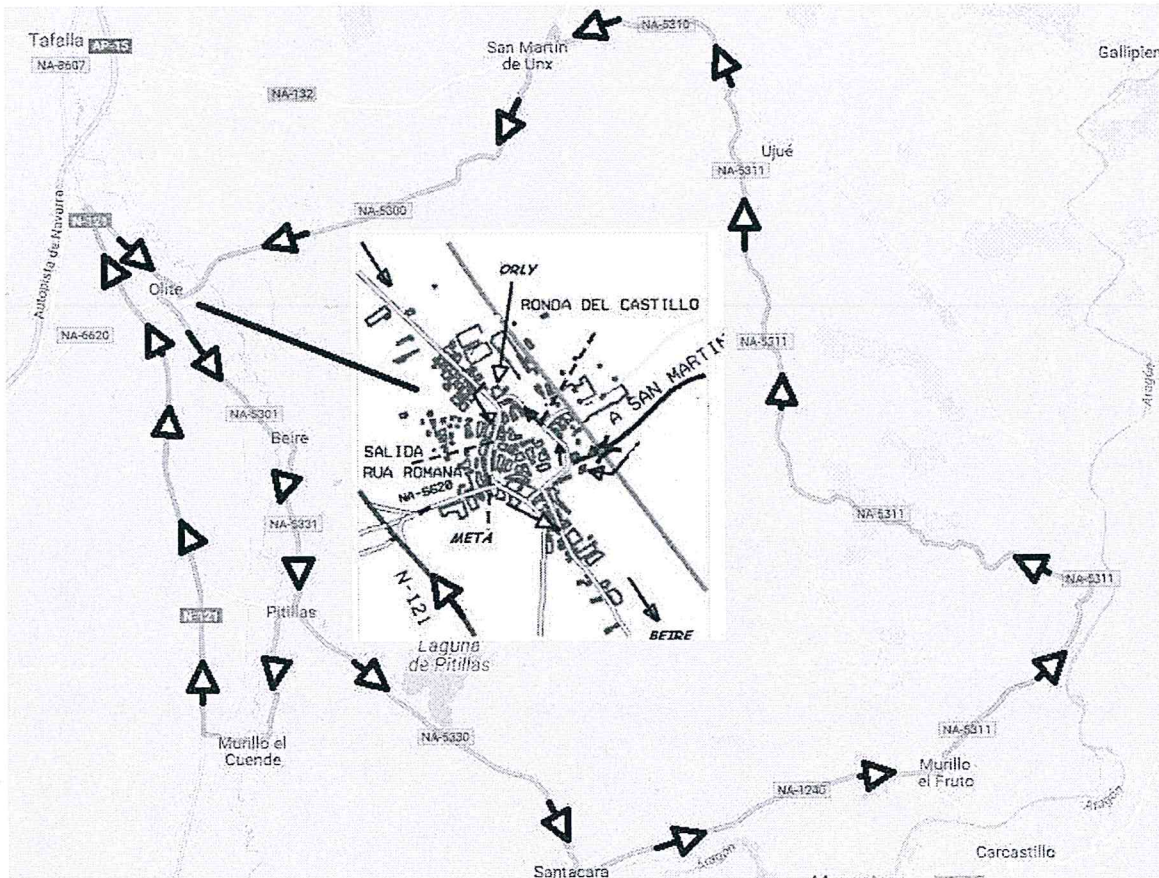

XXXIX ciclismo en Olite - XV Memorial Pedro Canarias

MASTER 30,40,50,60, sub-23 y Elites por invitación

Campeonatos de Euskadi

31 de marzo 2019 - 10:00 Am Olite / Erriberri (Navarra / Nafarroa)

Olite - **SALIDA NEUTRALIZADA Masters 30 , 40, 60 y élites - Plaza Carlos III - Rua Romana 1, Rua Alcalde Maillata Plaza San Anton -Paseo Doña Leonor- Ronda del castillo - curva orly** - Fin vuelta neutralizada -

Salida Rua Romana , Rua Alcalde Maillata - calle Santacara

Na_5301 Beire, Na_5331 Pitillas, Na-5330 cruce Na_5332 Murillo el Cuende - N_121 dirección Tafalla - cruce Hostal Tafalla - Na_8602 - Olite (salida Masters 50 - Km 25)

Olite Rua Romana 1, Rua Alcalde Maillata - calle Santacara

Na_5301 Beire, Na_5331 Pitillas(Meta Volante), Na-5330 cruce Na_5332 **Murillo el Cuende**

N_121 dirección Tafalla - cruce Hostal Tafalla - Na_8602 - Olite

LLEGADA MASTER 60

Olite Rua Romana 1, Rua Alcalde Maillata - calle Santacara

Na_5301 Beire(Meta Volante), Na_5331 Pitillas, Na_5330 - Santacara - Na_124 - Na_5311 Murillo el Fruto , Alto de la Blanca (Premio Montaña)

Na_5310 - San Martín de Unx Na_5300 - Olite - Paseo Doña Leonor - Ronda del Castillo - curva Orly - Rua Romana 1 (frente a bodega cooperativa) **META** Km 109