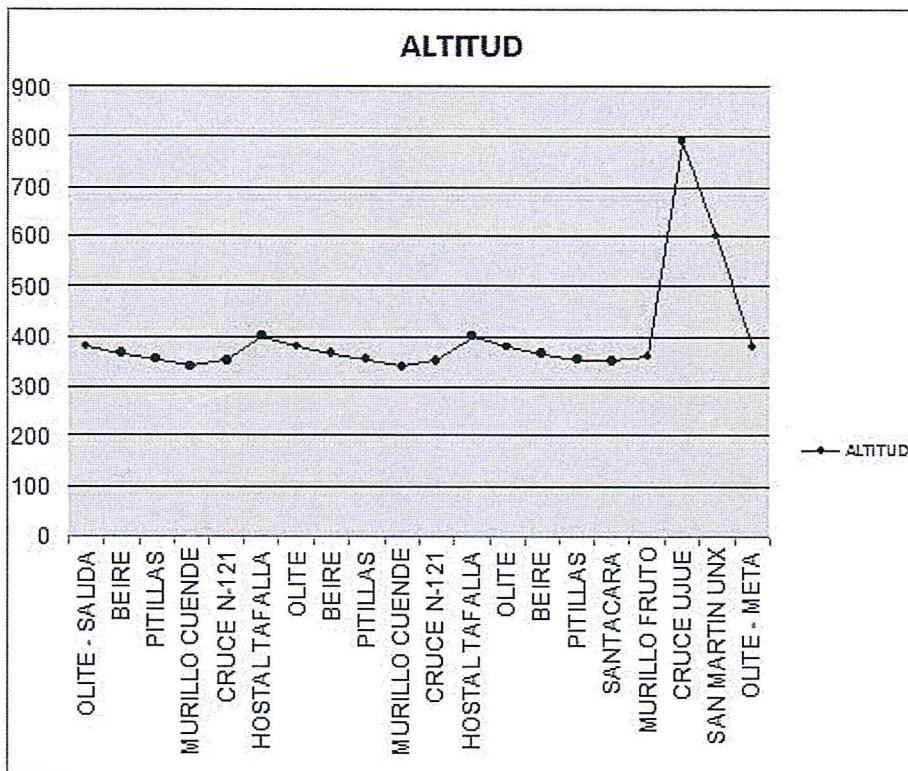

PERFIL Y RUTOMETRO - OLITE 31 marzo 2019 - 10 Am

POBLACION	ALTITUD	Kms PARCIALES	Kms TOTALES	HORARIO
OLITE - SALIDA	380	0	0	10:00
BEIRE	364	3,5	3,5	10:05
PITILLAS	353	3,5	7	10:11
MURILLO CUENDE	340	3	10	10:15
CRUCE N-121	350	1	11	10:17
HOSTAL TAFALLA	400	11	22	10:33
OLITE	380	3	25	10:38
BEIRE	364	3,5	28,5	10:43
PITILLAS - Meta volante	353	3,5	32	10:48
MURILLO CUENDE	340	3	35	10:53
CRUCE N-121	350	1	36	10:54
HOSTAL TAFALLA	400	11	47	11:11
OLITE	380	3	50	11:16
BEIRE ~~Meta Volante~~	364	3,5	53,5	11:21
PITILLAS	353	3,5	57	11:26
SANTACARA	350	8	65	11:38
MURILLO FRUTO <i>M. V</i>	360	8	73	11:50
Premio Montaña Ujue	790	20	93	12:21
SAN MARTIN UNX	600	5	98	12:28
OLITE - META	380	11	109	12:45