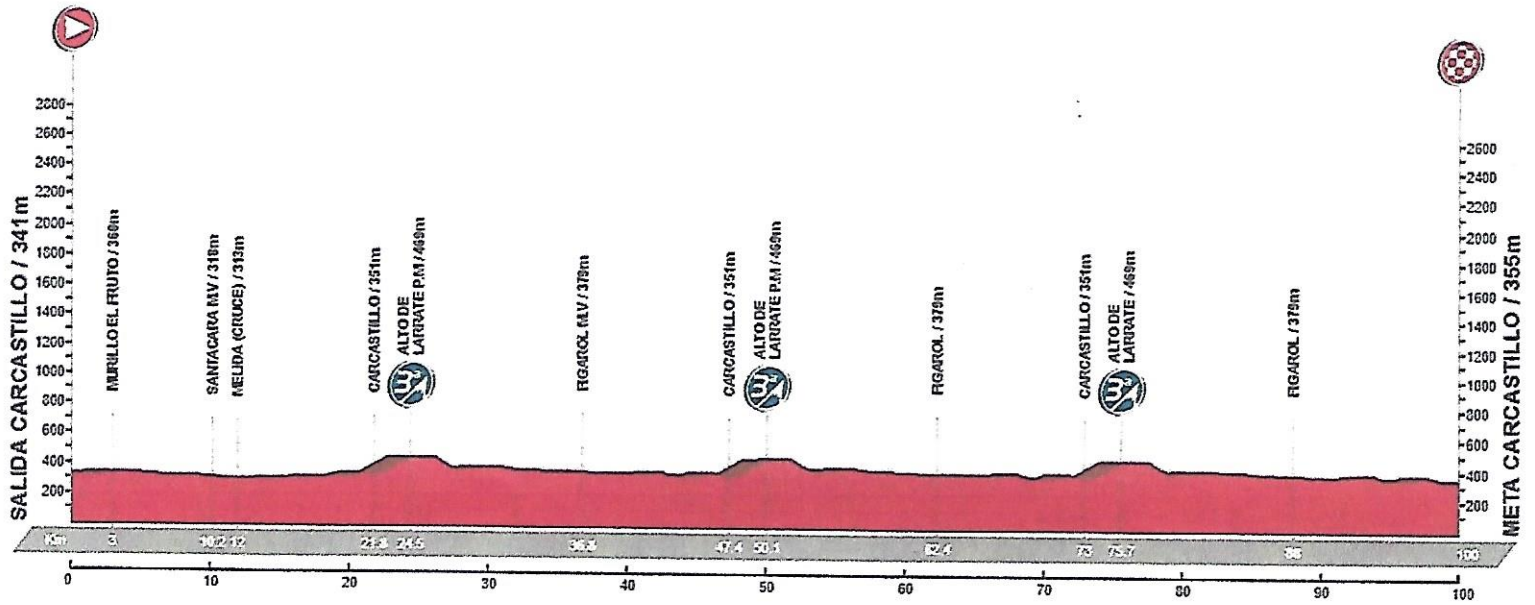

II MEMORIAL EDUARDO ESCOBAR

CAMPEONATO NAVARRO MASTER 30-40-50-60 Y FEMINAS

10 de abril 10:00 a.m Carcastillo/Navarra (Nafarroa)

Carcastillo-salida neutralizada Máster 30,40-Avenida Aragón-calle carretera NA128 dirección

Murillo el Fruto-Calle Carretera NA1240 (Fin Neutralizada)

Salida NA1240-Murillo el Fruto Calle Santa Úrsula -Calle Mayor dirección Santacara-Cruce NA1240 dirección Santacara-Santacara NA1240 Carretera Aibar(Meta Volante)-Cruce NA5330 dirección Mérida-cruce NA128 Carretera del Aragón dirección Carcastillo-cruce variante Carcastillo camino asfaltado-cruce NA128 dirección Carcastillo-Carcastillo Avenida Aragón-cruce NA534 Calle Carretera dirección Aibar-Puerto de Larrate (Premio Montaña) salida máster m50-cruce NA5390 dirección Figarol-Figarol (Meta Volante) NA5390 dirección Carcastillo-cruce NA128 Carretera del Aragón dirección Carcastillo

Segundo paso

Carcastillo Avenida Aragón-cruce NA534 Calle Carretera dirección Aibar-Puerto de Larrate (Premio Montaña) salida máster m60 y Fémimas-cruce NA5390 dirección Figarol-Figarol NA5390 dirección Carcastillo-cruce NA128 Carretera del Aragón dirección Carcastillo

Tercer paso

Carcastillo Avenida Aragón-cruce NA534 Calle Carretera dirección Aibar-Puerto de Larrate-cruce NA5390 dirección Figarol-Figarol NA5390 dirección Carcastillo-cruce variante Carcastillo camino asfaltado-cruce NA128 carretera del Aragón dirección Carcastillo-Carcastillo Calle la Fuente-cruce NA128 calle Carretera dirección Aibar-cruce NA128 dirección Sádaba Avenida Aragón META Km100

POBLACION	ALITUD	KM PARCIALES	KM TOTALES	HORARIO DE PASO
S.NEUTRALIZADA CARCASTILLO	351	0	0	10:00
SALIDA FIN CARACASTILLO	351	1	1	10:02
MURILLO EL FRUTO	360	2	3	10:04
SANTACARA CRUCE META VOLANTE	318	7,2	10,2	10:14
MELIDA CRUCE	313	1,8	12	10:16
CRUCE CAMINO ASFALTADO	342	7,8	19,8	10:28
CARCASTILLO	351	2	21,8	10:30
ALTO DE LARRATE PREMIO MONTAÑA(SALIDA M50)	469	2,7	24,5	10:35
CRUCE FIGAROL	402	5	29,5	10:42
FIGAROL	379	7,3	36,8	10:52
CRUCE FIGAROL	369	3	39,8	10:56
CARCASTILLO	351	7,6	47,4	11:07
ALTO DE LARRATE PREMIO MONTAÑA(SALIDA M60 Y FEMINAS)	469	2,7	50,1	11:12
CRUCE FIGAROL	402	5	55,1	11:19
FIGAROL	379	7,3	62,4	11:29
CRUCE FIGAROL	369	3	65,4	11:33
CARCASTILLO	351	7,6	73	11:44
ALTO DE LARRATE	469	2,7	75,7	11:48
CRUCE FIGAROL	402	5	80,7	11:55
FIGAROL	379	7,3	88	12:05
CRUCE FIGAROL	369	3	91	12:10
CRUCE CAMINO ASFALTADO	367	7	98	12:20
CARCASTILLO META	351	2	100	12:23

Club Cicloturista de Carcastillo
CIF: G-31905409